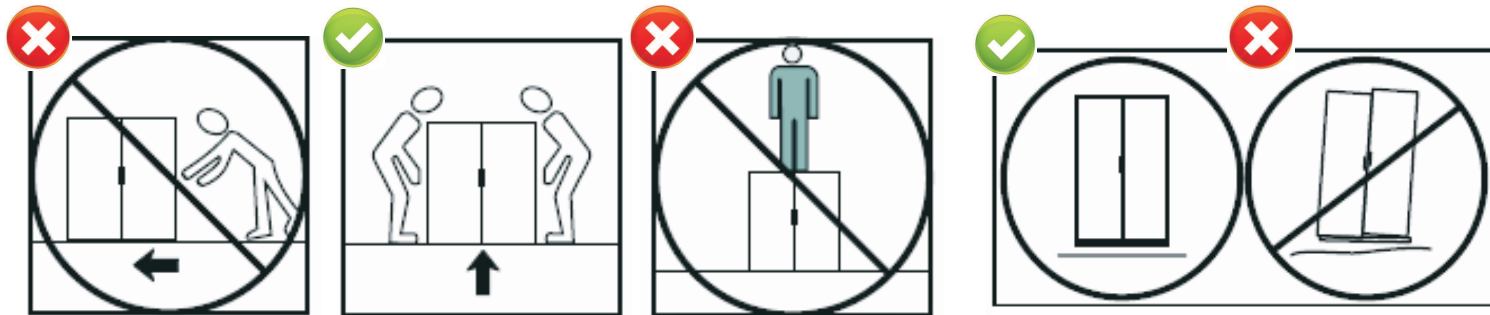

-FARO -

Type / Tipo / Típus / Тип / Тип / Tip

547440 47

Tel: +48 601 247 625
 Tel: +48 601 677 210
 sprzedaz@dekortmeble.pl
 www.dekortmeble.pl

25.01.2018

Modelname / Model name / Nom du modèle / Modellnamn / Nome modello /
 Název modelu / Modelnaam / Ime modela / Numéro Modello / Modell neve /
 Название модели / Názov modelu / Ime modela / Denumire model / Наименование на модела /
 Nazwa modelu