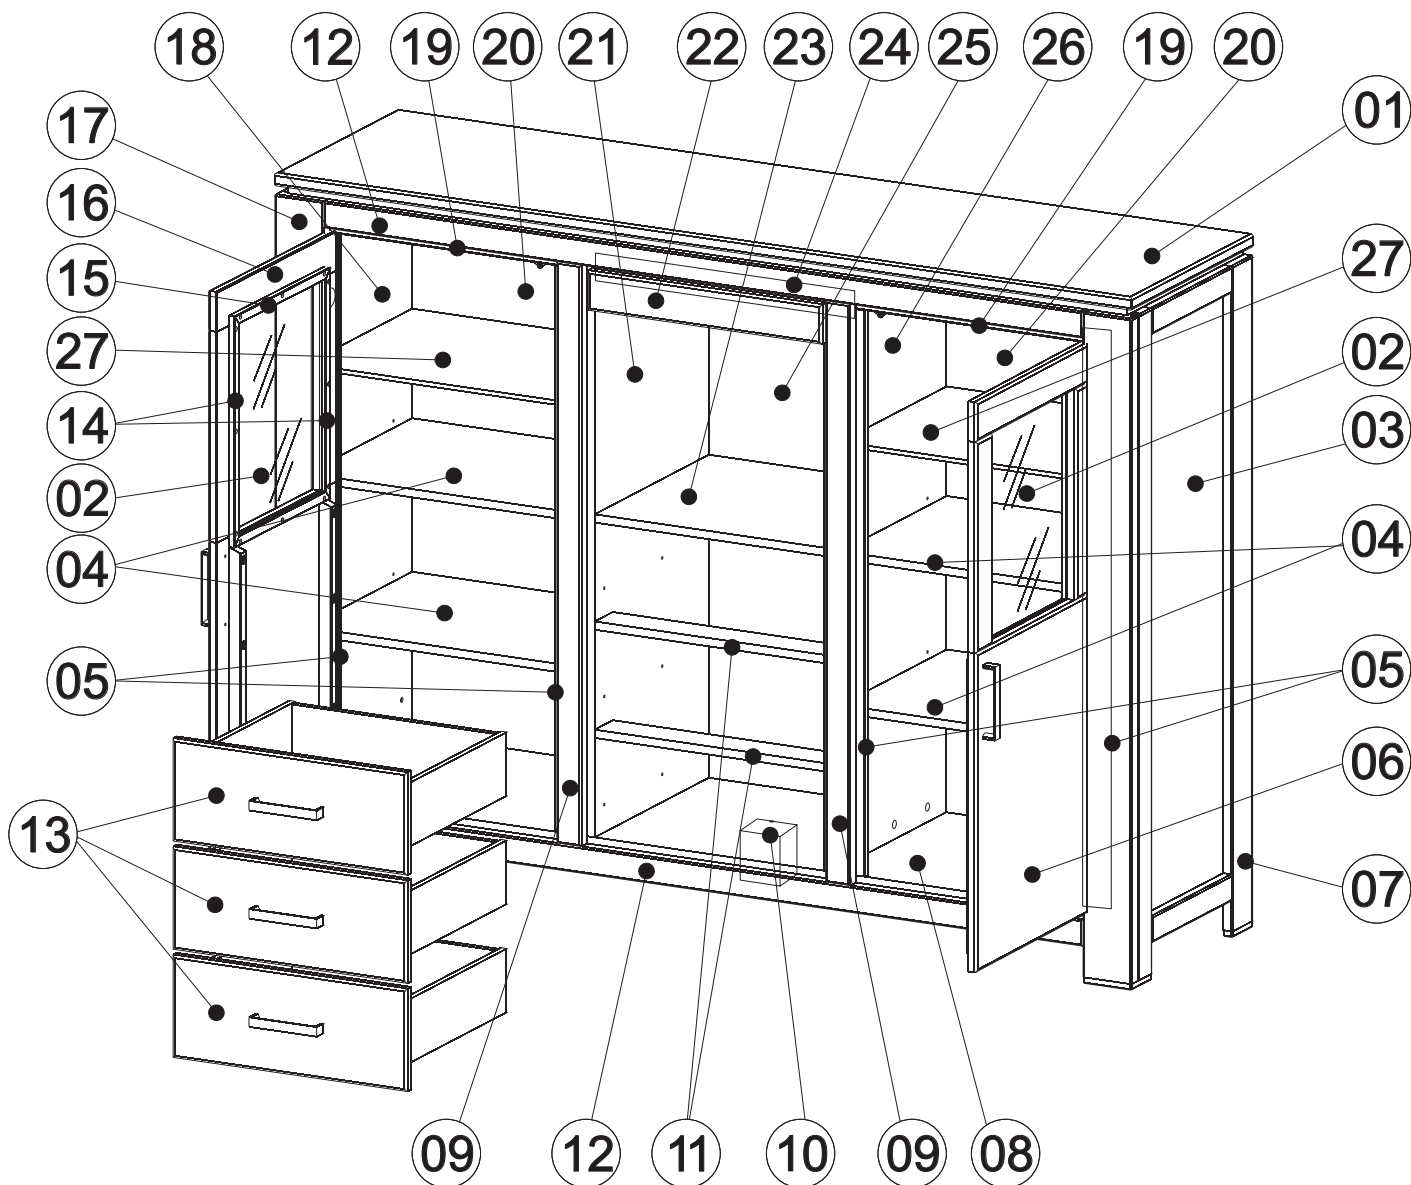

25.01.2018

Modelname / Model name / Nom du modèle / Modellnamn / Nome modello /
Název modelu / Modelnaam / Ime modela / Numéro Modello / Modell neve /
Название модели / Názov modelu / Ime modela / Denumire model / Наименование на модела /
Nazwa modelu

-FARO -

Type / Tipo / Tipus / Тип / Тип / Tip

547440 47

max.