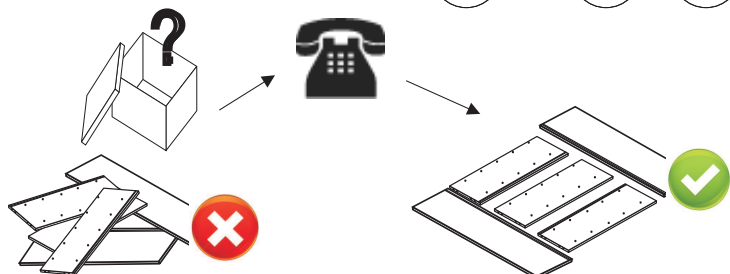

25.01.2018

Modelname / Model name / Nom du modèle / Modellnamn / Nome modello /
Název modelu / Modelnaam / Ime modela / Numéro Modello / Modell neve /
Название модели / Názov modelu / Ime modela / Denumire model / Наименование на модела /
Nazwa modelu

-FARO -

Type / Tipo / Tipus / Тип / Тип / Tip

547440 47

max.